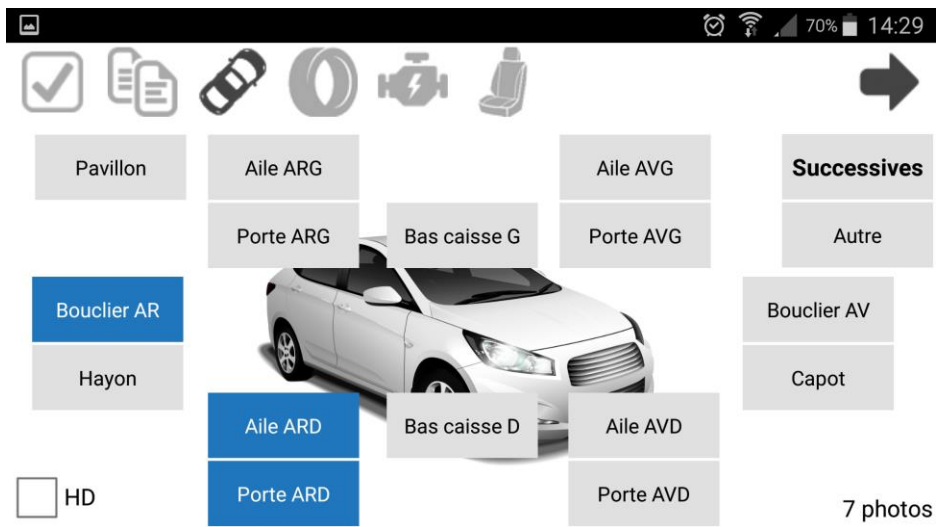

SmartPIX

Commencez par télécharger l'application mobile sur le store de votre téléphone :

Après installation, renseignez vos identifiants et indiquez un numéro de dossier. Choisissez ensuite le type de véhicule à expertiser.

Prenez les clichés de votre véhicule grâce à des masques personnalisés :

Vous pouvez prendre plusieurs photos du même type et visualiser le catalogue en cours :

Le menu principal vous permet d'afficher tous vos catalogues en cours.

The screenshot shows a mobile application interface with a status bar at the top displaying a clock, Wi-Fi, signal strength, 72% battery, and the time 14:26. Below the status bar is a navigation menu with three tabs: "Menu" (selected), "Ouverts", and "Envoyés". The main content area displays a list of five vehicle catalogues, each with a car icon, a status, and a date: