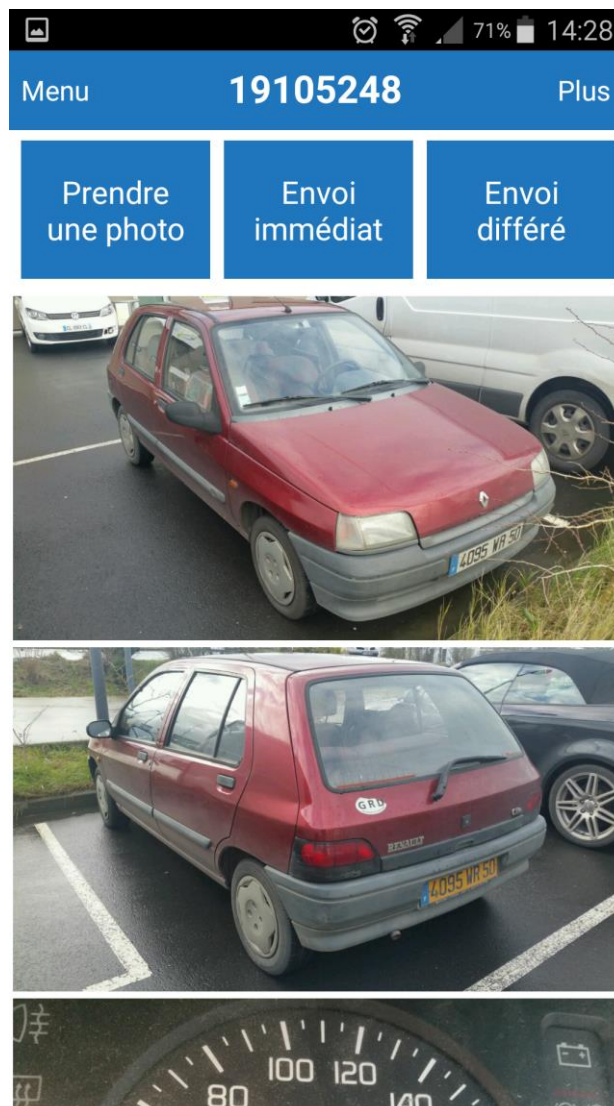

SmartPIX

Commencez par télécharger l'application mobile sur le store de votre téléphone :

Après installation, renseignez vos identifiants et indiquez un numéro de dossier. Choisissez ensuite le type de véhicule à expertiser.

Prenez les clichés de votre véhicule grâce à des masques personnalisés :

Vous pouvez prendre plusieurs photos du même type et visualiser le catalogue en cours :

Le menu principal vous permet d'afficher tous vos catalogues en cours.

The screenshot shows a mobile application interface with a status bar at the top displaying a clock, Wi-Fi, signal strength, 72% battery, and the time 14:26. Below the status bar is a navigation menu with three tabs: "Menu" (selected), "Ouverts", and "Envoyés". The main content area displays a list of five vehicle catalogues, each with a car icon, a status, and a date: